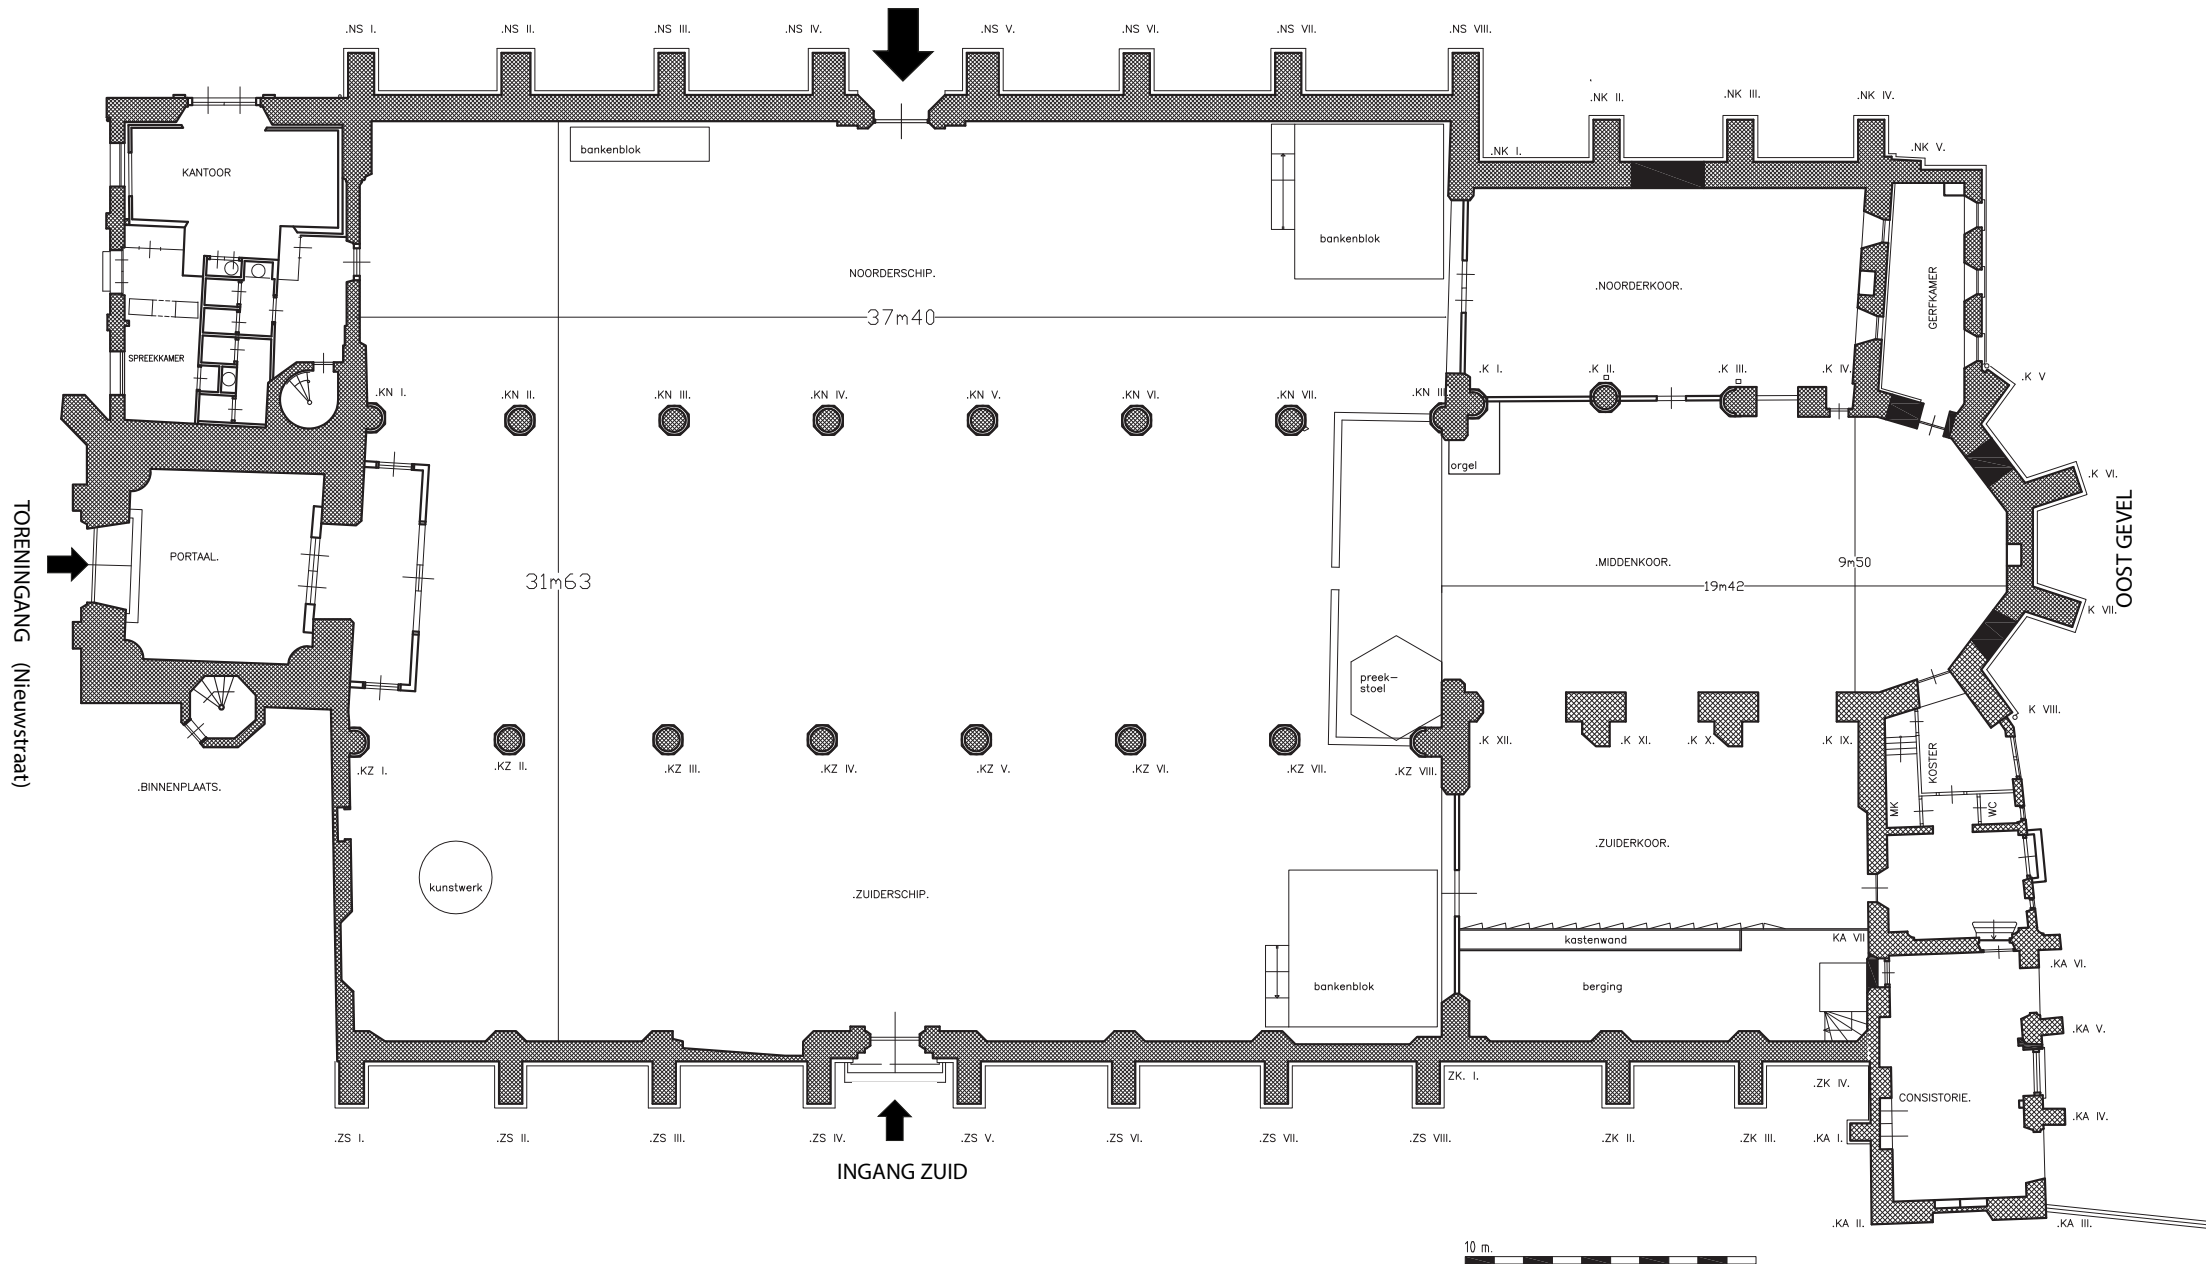

HOOFDINGANG (Lange Kerkstraat)

10 m.